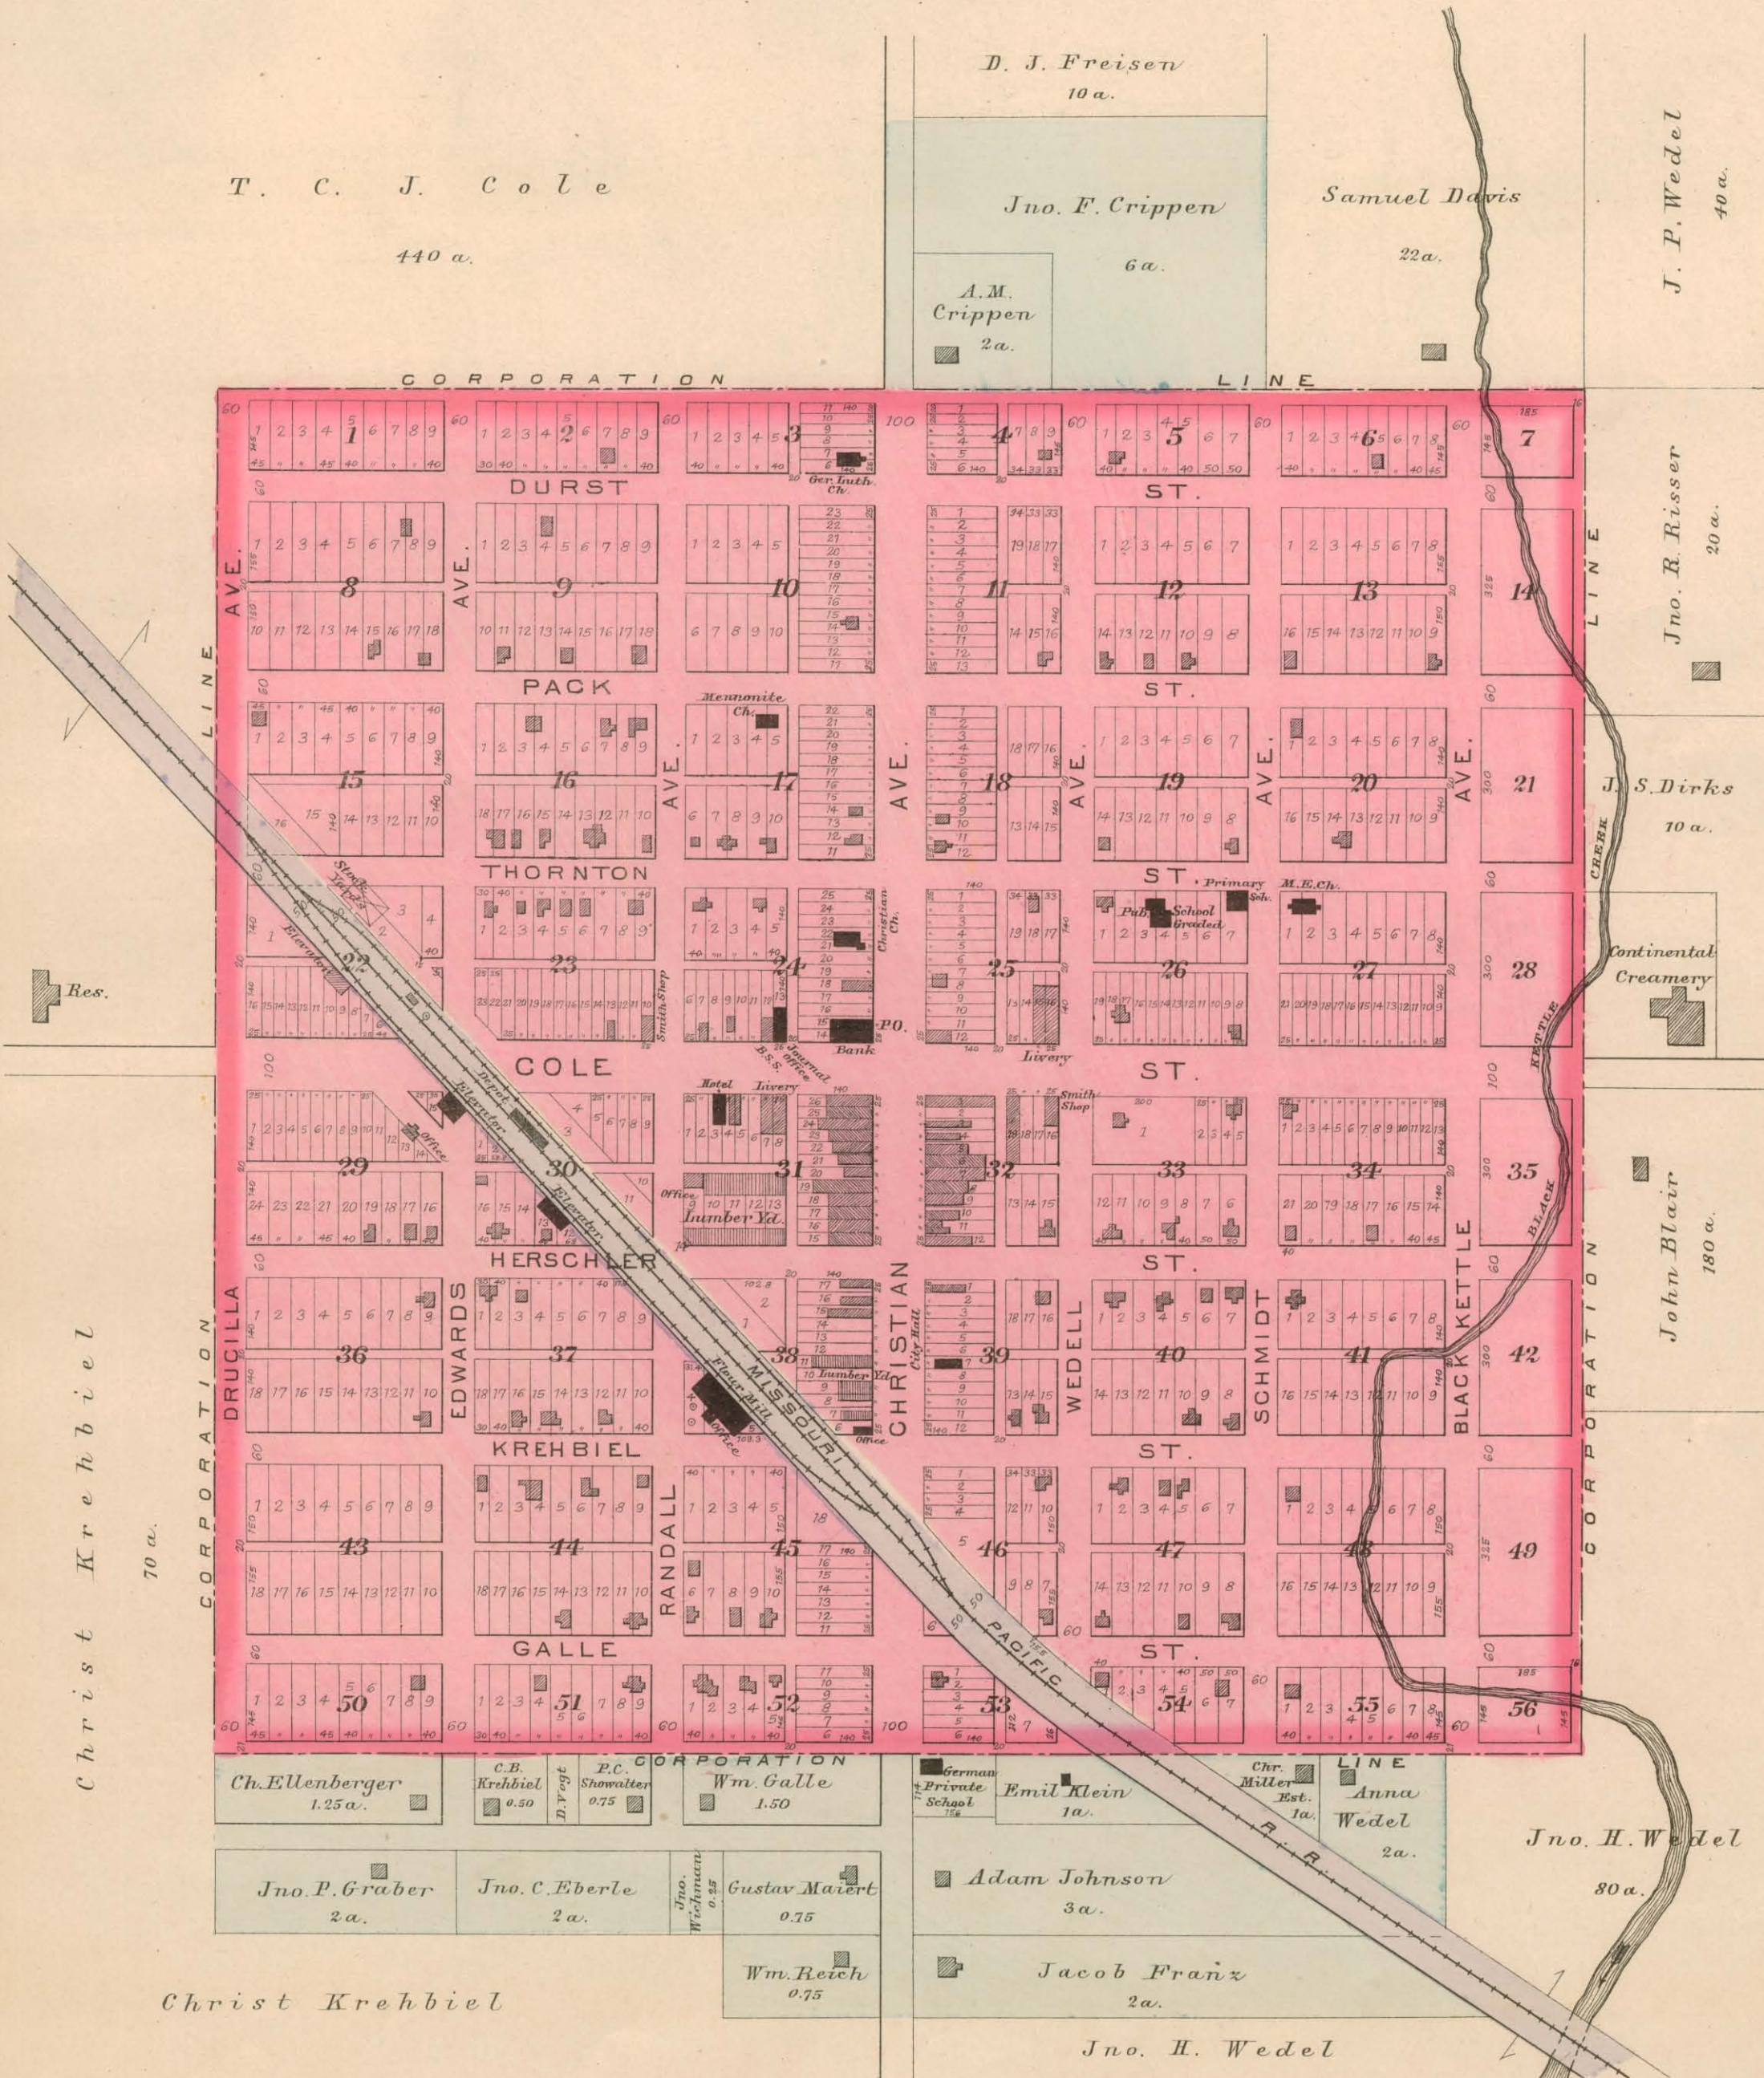

MOUND RIDGE

MOUND TWP.
Scale 300 feet to one inch.

T. C. J. Cole
440 a.

D. J. Freisen
10 a.

J. P. Crippen
2 a.

J. P. Crippen
6 a.

Samuel Davis
22 a.

J. P. Wedel
40 a.

CORPORATION LINE

CORPORATION LINE

J. P. Rissler
20 a.

J. S. Dirks
10 a.

Continental Creamery

John Blair
180 a.

Ch. Eulenberger
1.25 a.

C.B. Krehbiel
0.50